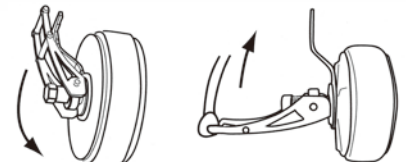

PRO205W
~
PRO520W

Camstopper® PRO

カムストッパープロ

- 取付け、取外しが簡単
- レバー式でワンタッチ取付け
- シールゴムの耐久性アップ
- センター部に水抜き穴完備

カムストッパーはスピーディーなワンタッチ脱着で、作業時間を短縮。そして地上からの遠隔操作により安全な作業を可能にしました。ラインナップも豊富で、ハイセラミック管、塩ビ管、リブ管、ヒューム管、鋳鉄管などすべての管材に対応。

サイズもφ90mmからφ500mm用までご用意。

オーダーによりφ1400mm用までのあらゆるサイズに対応いたします。詳しくはホームページにてご確認くださいませ。

カムストッパー-CAM/カムストッパー-PRO

Camstopper® CAM

Camstopper® PRO

カムストッパー-CAM

品名	適用範囲(管内径)	耐水圧(MPa)	重量(kg)
CAM90	90~97mm	0.05	0.24
CAM100	96~103mm		0.24
CAM105	102~107mm		0.28
CAM110	108~112mm		0.30
CAM120	116~123mm		0.36
CAM130	125~132mm		0.40
CAM140	136~142mm		0.46
CAM145	144~149mm		0.48
CAM150J	148~154mm		0.49
CAM160	157~162mm		0.50
CAM215	195~220mm		3.40
CAM270	240~270mm		4.00
CAM315	293~323mm		4.90
カムロック	カムストッパー-CAM専用		1.50

カムストッパー-PRO

品名	適用範囲(管内径)	耐水圧(MPa)	重量(kg)
PRO205W	185~210mm	0.05	2.90
PRO215W	195~220mm		3.40
PRO250W	220~250mm		3.50
PRO270W	240~270mm		4.00
PRO300W	280~310mm		4.70
PRO315W	293~323mm		4.90
PRO350W	325~350mm	0.03	5.50
PRO375W	352~382mm		6.70
PRO400W	375~400mm		6.70
PRO420W	400~425mm		8.00
PRO470W	449~474mm		9.60
PRO520W	496~521mm		13.50