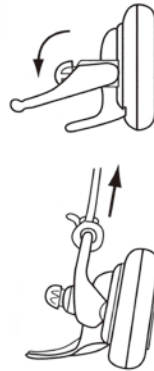

止水プラグ

カムストッパー

ハイセラミック管・陶管・塩ビ管・リブ管・ヒューム管・鋳鉄管・ポリ管などに対応!

Camstopper® CAM

カムストッパーカム

CAM90
~
CAM315

- 小口径マンホールにも取付け可能
- レバー式でワンタッチ取付けができる
- 遠隔操作※で地上からの脱着ができる
- センター部に水抜き穴完備
- 安全・安心・安易作業

※遠隔操作にはカムロックが必要です。

PRO205W
~
PRO520W

Camstopper® PRO

カムストッパープロ

- 取付け、取外しが簡単
- レバー式でワンタッチ取付け
- シールゴムの耐久性アップ
- センター部に水抜き穴完備

カムストッパーはスピーディーなワンタッチ脱着で、作業時間を短縮。そして地上からの遠隔操作により安全な作業を可能にしました。ラインナップも豊富で、ハイセラミック管、塩ビ管、リブ管、ヒューム管、鋳鉄管などすべての管材に対応。

サイズもφ90mmからφ500mm用までご用意。

オーダーによりφ1400mm用までのあらゆるサイズに対応いたします。詳しくはホームページにてご確認くださいませ。

カムストッパー-CAM/カムストッパー-PRO

Camstopper® CAM

Camstopper® PRO

カムストッパー-CAM

品名	適用範囲(管内径)	耐水圧(MPa)	重量(kg)
CAM90	90~97mm	0.05	0.24
CAM100	96~103mm		0.24
CAM105	102~107mm		0.28
CAM110	108~112mm		0.30
CAM120	116~123mm		0.36
CAM130	125~132mm		0.40
CAM140	136~142mm		0.46
CAM145	144~149mm		0.48
CAM150J	148~154mm		0.49
CAM160	157~162mm		0.50
CAM215	195~220mm		3.40
CAM270	240~270mm		4.00
CAM315	293~323mm		4.90
カムロック	カムストッパー-CAM専用		1.50

カムストッパー-PRO

品名	適用範囲(管内径)	耐水圧(MPa)	重量(kg)
PRO205W	185~210mm	0.05	2.90
PRO215W	195~220mm		3.40
PRO250W	220~250mm		3.50
PRO270W	240~270mm		4.00
PRO300W	280~310mm		4.70
PRO315W	293~323mm		4.90
PRO350W	325~350mm	0.03	5.50
PRO375W	352~382mm		6.70
PRO400W	375~400mm		6.70
PRO420W	400~425mm		8.00
PRO470W	449~474mm		9.60
PRO520W	496~521mm		13.50