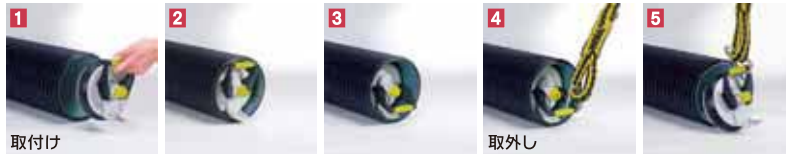

PRO205W
~
PRO520W

Camstopper® PRO

カムストッパープロ

- 取付け、取外しが簡単
- レバー式でワンタッチ取付け
- シールゴムの耐久性アップ
- センター部に水抜き穴完備

カムストッパーはスピーディーなワンタッチ脱着で、作業時間を短縮。そして地上からの遠隔操作により安全な作業を可能にしました。ラインナップも豊富で、ハイセラミック管、塩ビ管、リブ管、ヒューム管、鋳鉄管などすべての管材に対応。

サイズもφ90mmからφ500mm用までご用意。

オーダーによりφ1400mm用までのあらゆるサイズに対応いたします。詳しくはホームページにてご確認くださいませ。

カムストッパー-CAM/カムストッパー-PRO

Camstopper® CAM

Camstopper® PRO

カムストッパー-CAM

品名	適用範囲(管内径)	耐水圧(MPa)	重量(kg)
CAM90	90~97mm	0.05	0.24
CAM100	96~103mm		0.24
CAM105	102~107mm		0.28
CAM110	108~112mm		0.30
CAM120	116~123mm		0.36
CAM130	125~132mm		0.40
CAM140	136~142mm		0.46
CAM145	144~149mm		0.48
CAM150J	148~154mm		0.49
CAM160	157~162mm		0.50
CAM215	195~220mm		3.40
CAM270	240~270mm		4.00
CAM315	293~323mm		4.90
カムロック	カムストッパー-CAM専用		1.50