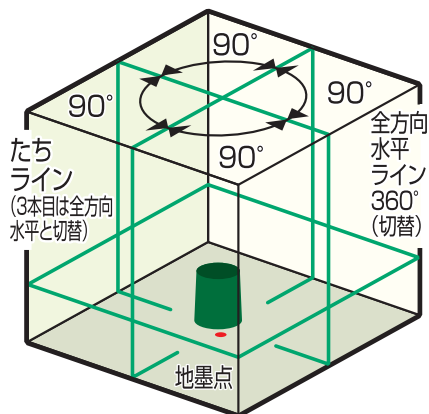

高輝度赤色レーザー

※イメージ

ライン固定モード搭載
レーザーラインを固定して使用可能!

自動補正範囲外に傾けても点滅しないライン

※ライン固定機能使用時は精度保証対象外となります。

※傾け時における転倒にご注意ください。

使用イメージ

※別売の傾斜調整ベース(TAB-1)を使用してください。

SUPER RAY ATL-96RG

- 高精度±1mm/10m
- 磁気制動方式
- ライン固定モード
- 低温時でも安定性に優れたリアルグリーン
- 3WAY電源

たち優先の全点灯時

水平優先の全点灯時

※全ラインの同時照射はできません

付属品

- ・収納ケース
- ・ゴムキャップ3個
- ・充電器(LTB-3CH)
- ・レーザーゴーグル(GLG1)
- ・ACアダプター(AC-2)
- ・リチウムイオン充電電池(LTB-3H)
- ・単3形アルカリ乾電池4本