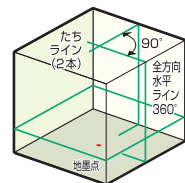

たち優先の全点灯時

水平優先の全点灯時

※全ラインの同時照射はできません

付属品

- ・収納ケース
- ・ゴムキャップ3個
- ・充電器(LTB-3CH)
- ・レーザーゴーグル(GLG1)
- ・ACアダプター(AC-2)
- ・リチウムイオン充電電池(LTB-3H)
- ・単3形アルカリ乾電池4本

セット内容	品番
本体+受光器+三脚	ATL-96RGRSA
本体のみ	ATL-96RG

・セット内容の受光器はLRV-4GD、三脚はLEC-4Mになります。