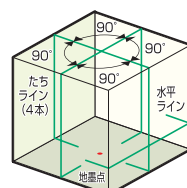

- 高精度±1mm/10m
- 磁気制動方式
- ライン固定モード
- 低温時でも安定性に優れたリアルグリーン
- 3WAY電源