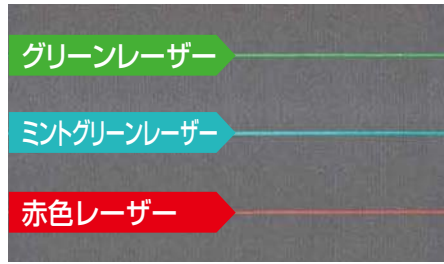

# 新機能搭載 ミントグリーンレーザー

## ラインが見やすいミントグリーンライン調光モデル

※印刷の都合上、実際の色とは多少異なる場合があります。

### 調光ツマミ

照射するラインの明るさを周辺環境に合わせて手で調節できます。ラインが細く見え、電池の消耗が抑えられます。  
※受光器モード中は受光器モードの明るさになります。